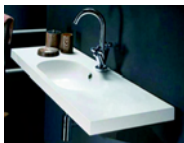

Tilaasäästävä vesilukko, kromitulpalla 25,-