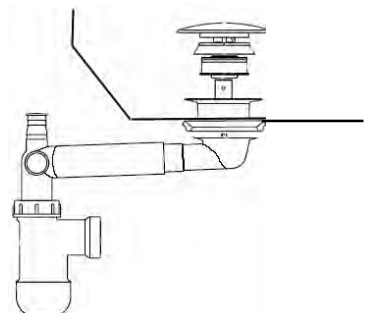

Tilaasäästävä vesilukko, kromitulpalla 25,-