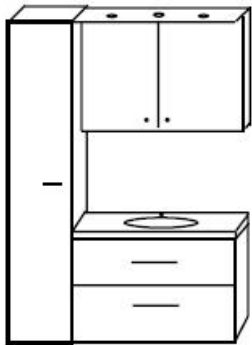

**Erikoismittaiset laatikostot suurempi koko + 100,-
Kaappeja voi yhdistellä toisiinsa ja laatikostoihin.**

Vakioväri ovissa kiiltävä valkoinen PVC-kalvo.

Pähkinä, grafiitinharmaa + 20,-/ovi.

Musta puusyy, kiiltävä musta, antiikkitammi ja punaviini +50,-/laatikon etulevy.

Runko on aina valkoinen

Tasoaalta kalusteisiin

Oasis 60	60x35	230,- valumarmori
Oasis 800	80x35	270,- valumarmori
Oasis 100	100x35	290,- valumarmori
Ice 60	60x35	230,- valumarmori
Ice 800	80x35	270,- valumarmori
Ice100	100x35	290,- valumarmori
California 60	60x39	210,- posliini
California 70	70x39	220,- posliini
California 80	80x39	240,- posliini
California 90	90x39	250,- posliini
California 100	100x39	290,- posliini
Colloto 60	60x40	230,- valumarmori
Colloto 80	80x40	250,- valumarmori
Colloto 90	90x40	260,- valumarmori
Colloto 100	100x40	280,- valumarmori
Montevideo 60	61x46	240,- posliini
Montevideo 80	81x46	260,- posliini
Montevideo 100	100x46	290,- posliini
Montecarlo 90	90x45	250,- valumarmori
Montecarlo 100	100x45	270,- valumarmori
TOP 50	505x300mm	140,- valumarmori
TOP Azur 50	50x30	170,- sininen lasi

Tilaasäästävä vesilukko, kromitulpalla 25,-