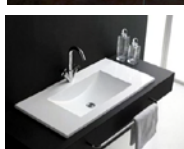

Tilaasäästävä vesilukko, kromitulpalla 25,-