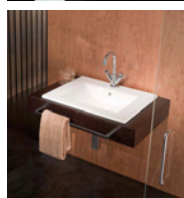

Tilaasäästävä vesilukko, kromitulpalla 25,-